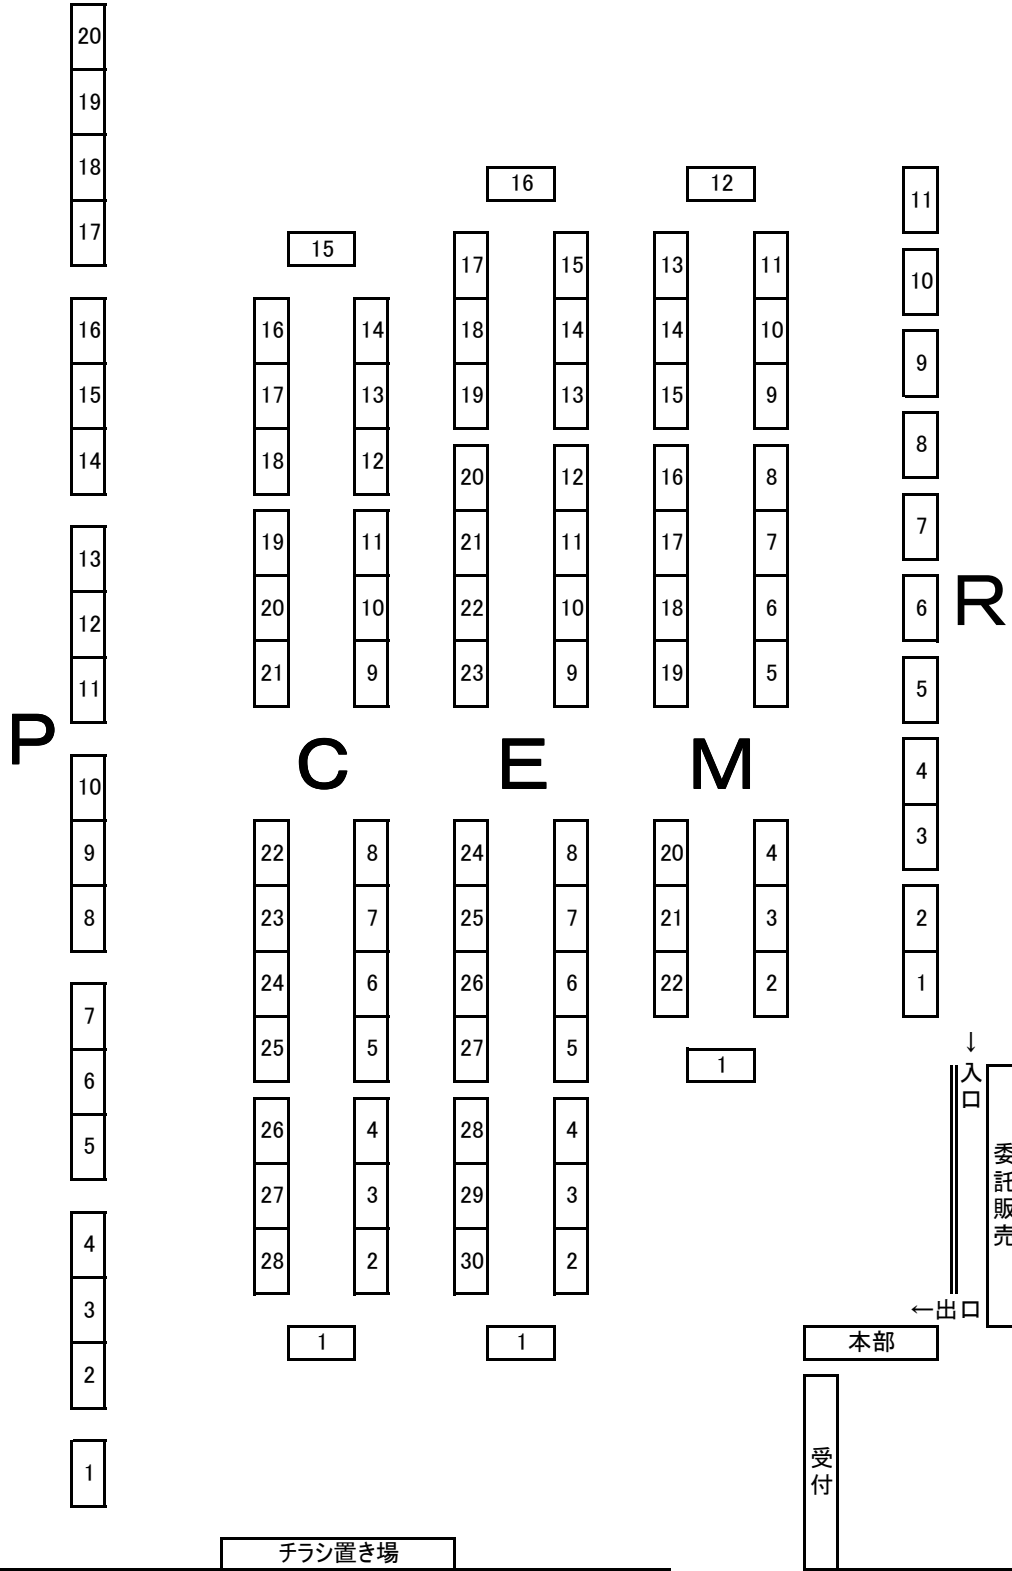

WC・更衣室↑

コスプレゾーン

場内配置図 (P i O大展示ホール)

※配置は当日、円滑な運営の為止むを得ず変更になる場合がございます。悪しからずご了承下さい。
 会場前方にて朝に搬入物の引渡し、14時以降の搬出を承ります。