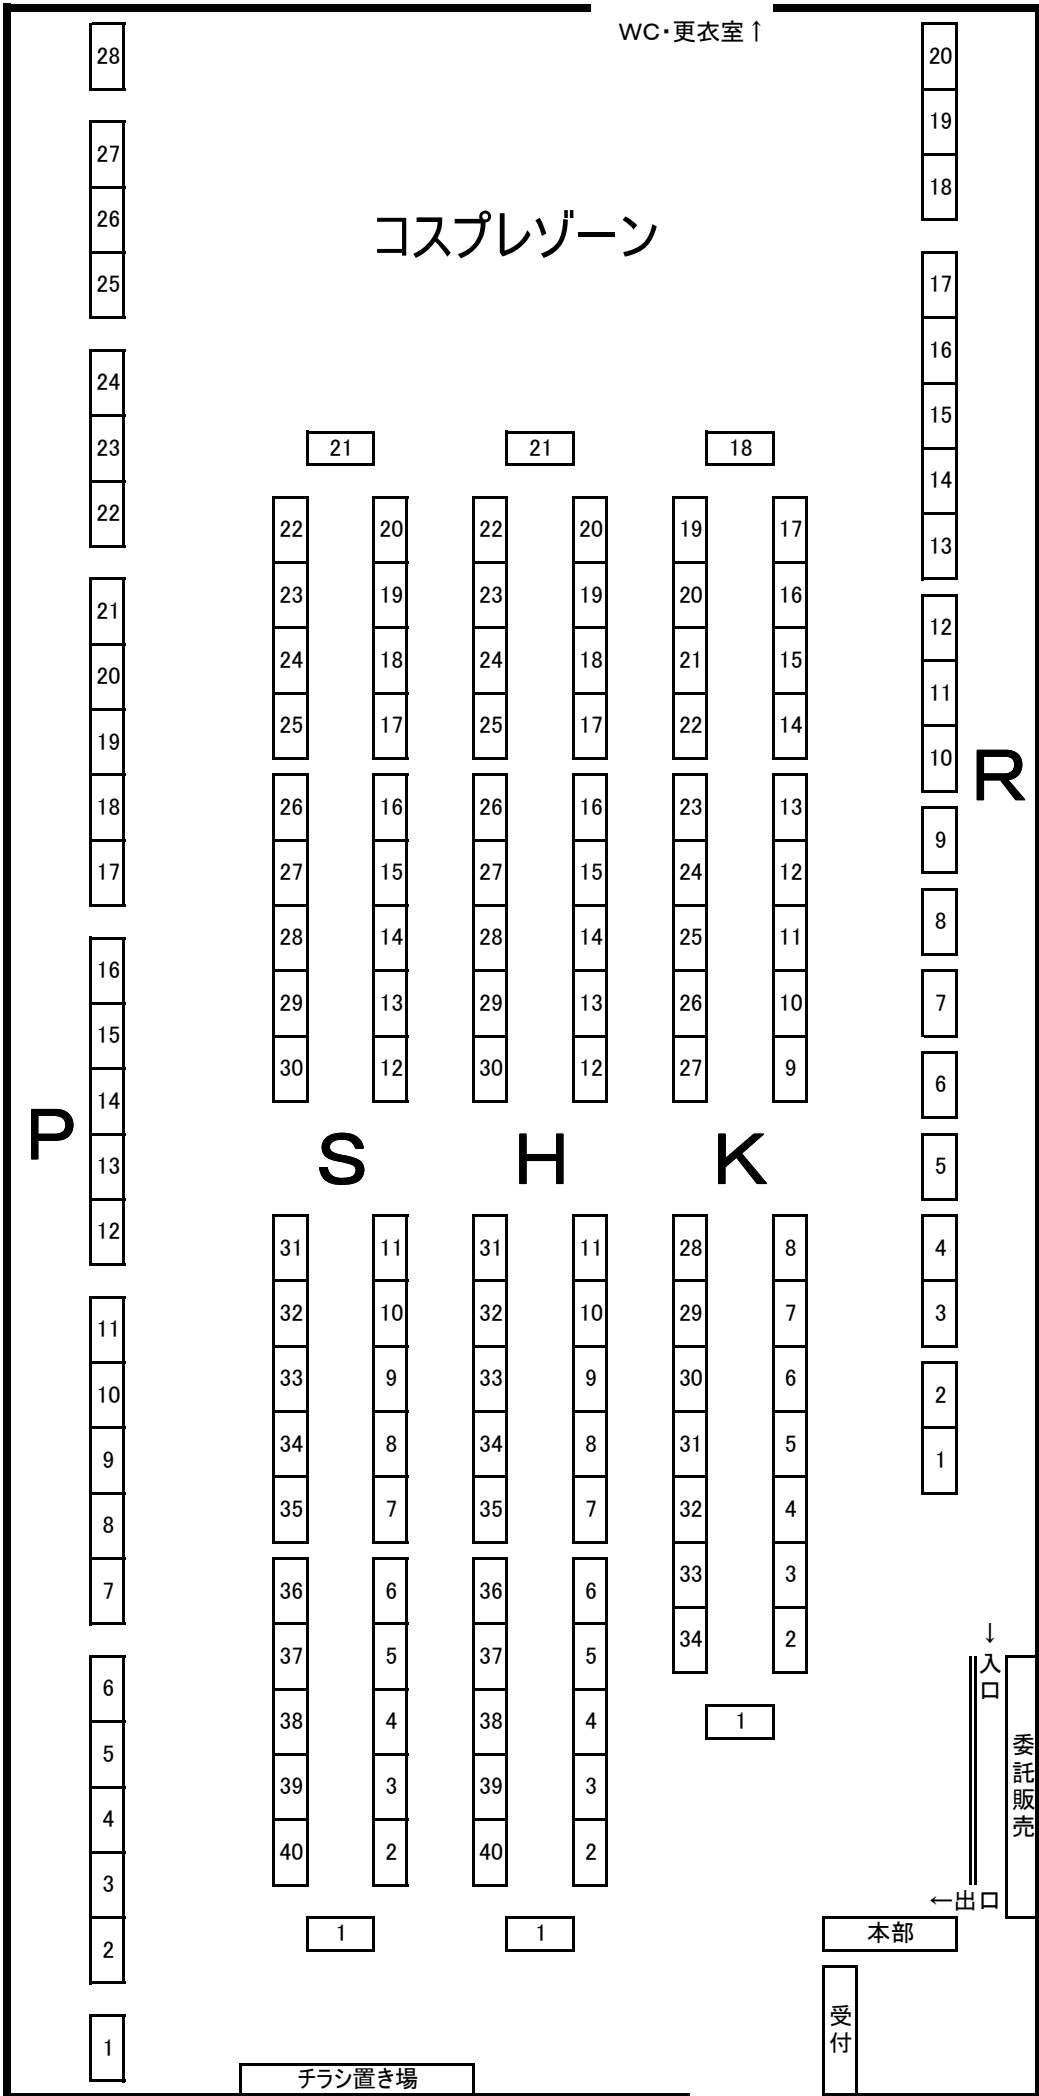

WC・更衣室 ↑

場内配置図 (P i O 大展示ホール)

※配置は当日、円滑な運営の為止むを得ず変更になる場合がございます。悪しからずご了承下さい。

15時から全面をコスプレゾーンとして開放致します。速やかな撤収にご協力をお願い致します。

会場前方にて朝に搬入物の引渡し、14時以降の搬出を承ります。

R

P

S

H

K

本部

受付

委託販売

↓ 入口

← 出口

チラシ置き場